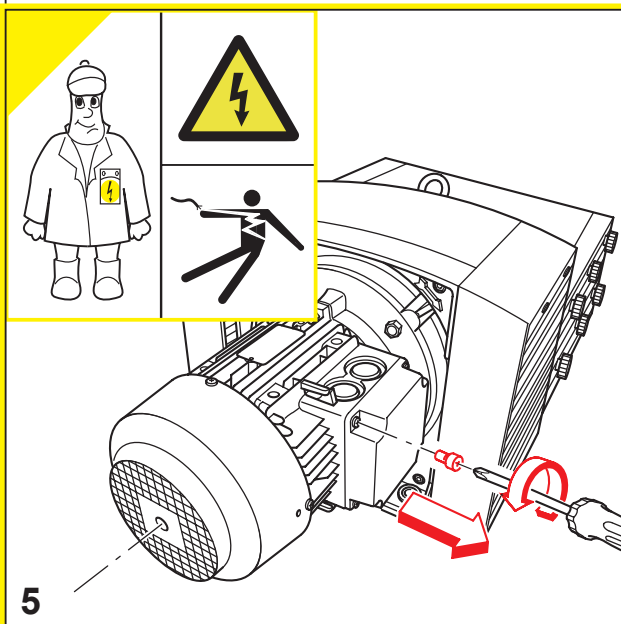

DVT 3.100

2006/42/EG

		MAX. PRESSURE MAX. VACUUM		mbar
		MAX.		m³/h
AIR		DIN EN ISO 3744	$L_{pA} = 77 \text{ dB(A)} - 50\text{Hz}$ $L_{pA} = 78 \text{ dB(A)} - 60\text{Hz}$ $K_{pA} = 3 \text{ dB(A)}$	

<p>129 kg 285 lbs</p>	$A > 100\text{mm}$ $A > 4"$	<p>> 5°C/41°F < 45°C/113°F</p>	<p>max. 90%</p>	<p>max. 800m</p>
<p>1</p> <p>MIN 2m</p>	<p>2</p>			