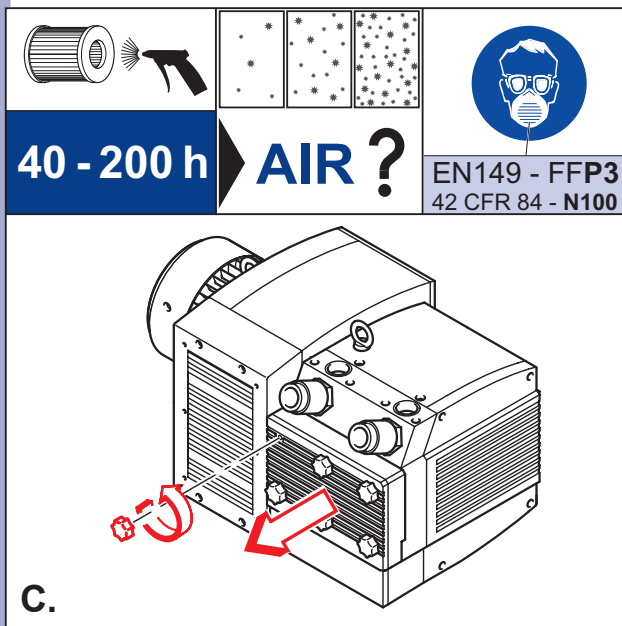

DVT 3.100

2006/42/EG

		MAX. PRESSURE MAX. VACUUM		mbar
		MAX.		m³/h
AIR		DIN EN ISO 3744	$L_{pA} = 77 \text{ dB(A)} - 50\text{Hz}$ $L_{pA} = 78 \text{ dB(A)} - 60\text{Hz}$ $K_{pA} = 3 \text{ dB(A)}$	

<p>129 kg 285 lbs</p>	$A > 100\text{mm}$ $A > 4"$	<p>> 5°C/41°F < 45°C/113°F</p>	<p>max. 90%</p>	<p>max. 800m</p>
<p>1</p> <p>MIN 2m</p>	<p>2</p>			

	<p>F1 = F2 (standard)</p> <p>No.: 909507</p>	<p>F3 (standard)</p> <p>No.: 909514</p>
	<p>Satz / Kit Pos.: 17, 20, 24, 62, 75, 76, 85, 86, 104, 122, 125, 126, 146</p> <p>No.: 549000 21300</p>	

 3000 h	
	$A_{MAX} = 39\text{mm}$ $A_{MIN} = 26\text{mm}$ $A_{\text{spray}} < 26\text{mm}$ → 
 → No. 90133300007 (SET)	