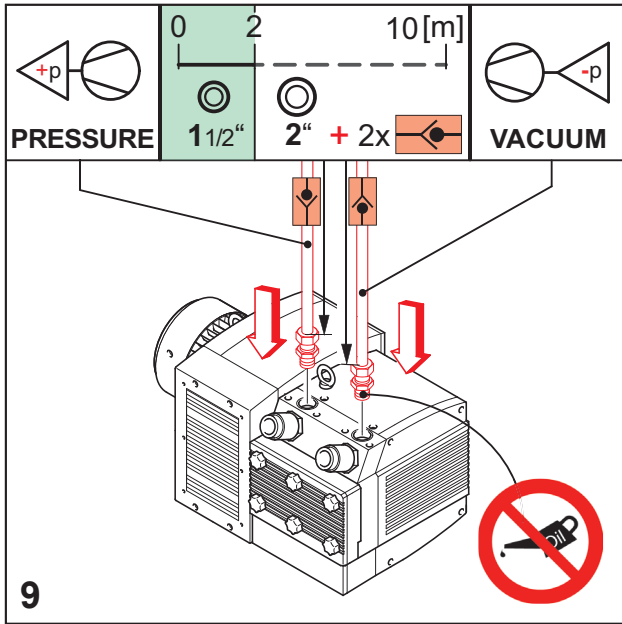

	<p>F1 = F2 (standard)</p> <p>No.: 909507</p>	<p>F3 (standard)</p> <p>No.: 909514</p>
	<p>Satz / Kit Pos.: 17, 20, 24, 62, 75, 76, 85, 86, 104, 122, 125, 126, 146</p> <p>No.: 549000 21300</p>	

 3000 h	
	$A_{MAX} = 39\text{mm}$ $A_{MIN} = 26\text{mm}$ $A_{\text{spray}} < 26\text{mm}$ → 
 → No. 90133300007 (SET)	