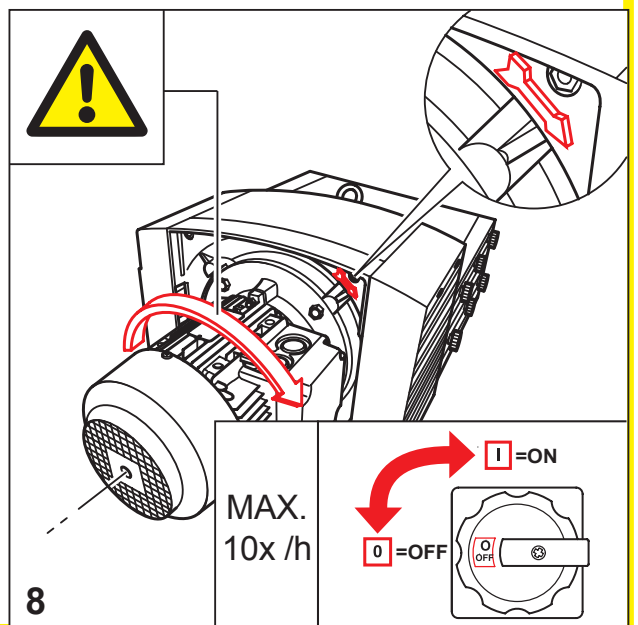

	<p>F1 = F2 (standard)</p> <p>No.: 909507</p>	<p>F3 (standard)</p> <p>No.: 909514</p>
	<p>Satz / Kit Pos.: 17, 20, 24, 62, 75, 76, 85, 86, 104, 122, 125, 126, 146</p> <p>No.: 549000 21300</p>	

 3000 h	
	$A_{MAX} = 39\text{mm}$ $A_{MIN} = 26\text{mm}$ $A_{\text{spray}} < 26\text{mm}$ → 
 → No. 90133300007 (SET)	