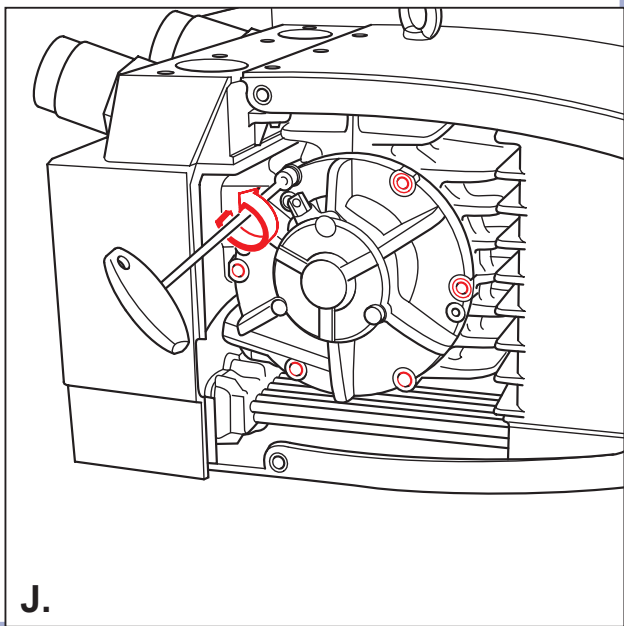

	<p>F1 = F2 (standard)</p> <p>No.: 909507</p>	<p>F3 (standard)</p> <p>No.: 909514</p>
	<p>Satz / Kit Pos.: 17, 20, 24, 62, 75, 76, 85, 86, 104, 122, 125, 126, 146</p> <p>No.: 549000 21300</p>	

 3000 h	
	$A_{MAX} = 39\text{mm}$ $A_{MIN} = 26\text{mm}$ $A_{\text{spray}} < 26\text{mm}$ → 
 → No. 90133300007 (SET)	