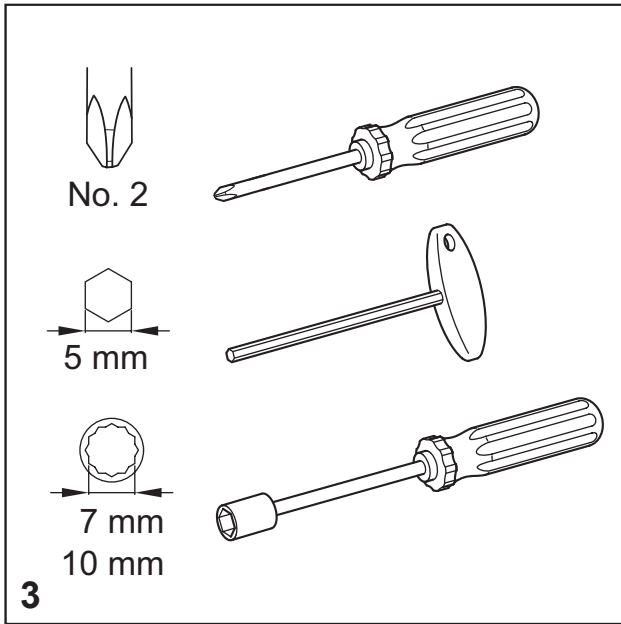

	<p>F1 = F2 (standard)</p> <p>No.: 909507</p>	<p>F3 (standard)</p> <p>No.: 909514</p>
	<p>Satz / Kit Pos.: 17, 20, 24, 62, 75, 76, 85, 86, 104, 122, 125, 126, 146</p> <p>No.: 549000 21300</p>	

 3000 h	
	$A_{MAX} = 39\text{mm}$ $A_{MIN} = 26\text{mm}$ $A_{\text{spray}} < 26\text{mm}$ → 
 → No. 90133300007 (SET)	