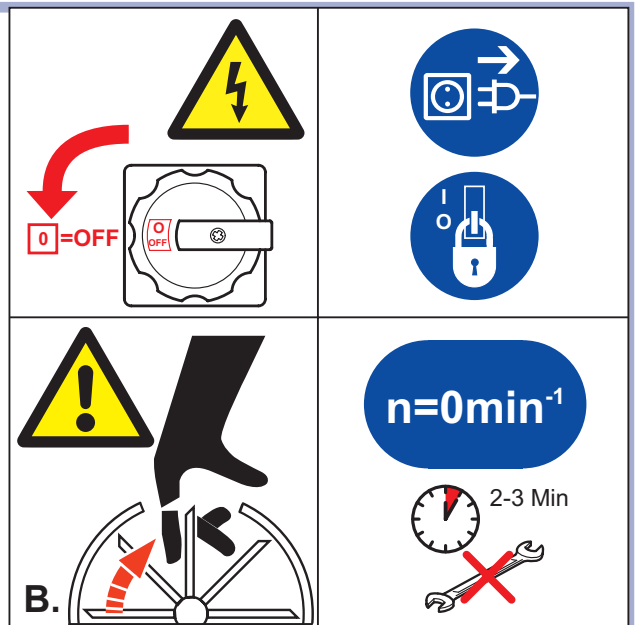

DVT 3.100

2006/42/EG

		MAX. PRESSURE MAX. VACUUM		mbar
		MAX.		m³/h
AIR		DIN EN ISO 3744	$L_{pA} = 77 \text{ dB(A)} - 50\text{Hz}$ $L_{pA} = 78 \text{ dB(A)} - 60\text{Hz}$ $K_{pA} = 3 \text{ dB(A)}$	

<p>129 kg 285 lbs</p>	$A > 100\text{mm}$ $A > 4"$	<p>> 5°C/41°F < 45°C/113°F</p>	<p>max. 90%</p>	<p>max. 800m</p>
<p>1</p> <p>MIN 2m</p>	<p>2</p>			