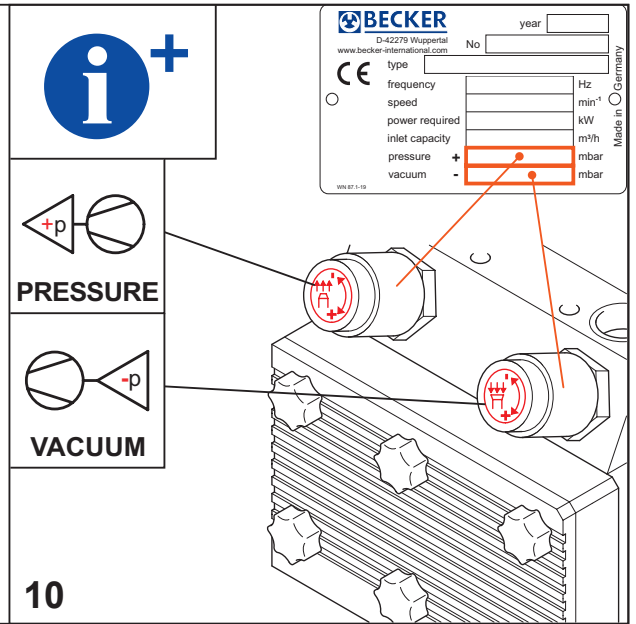

	<p>F1 = F2 (standard)</p> <p>No.: 909507</p>	<p>F3 (standard)</p> <p>No.: 909514</p>
	<p>Satz / Kit Pos.: 17, 20, 24, 62, 75, 76, 85, 86, 104, 122, 125, 126, 146</p> <p>No.: 549000 21300</p>	

 3000 h	
	$A_{MAX} = 39\text{mm}$ $A_{MIN} = 26\text{mm}$ $A_{\text{spray}} < 26\text{mm}$ → 
 → No. 90133300007 (SET)	