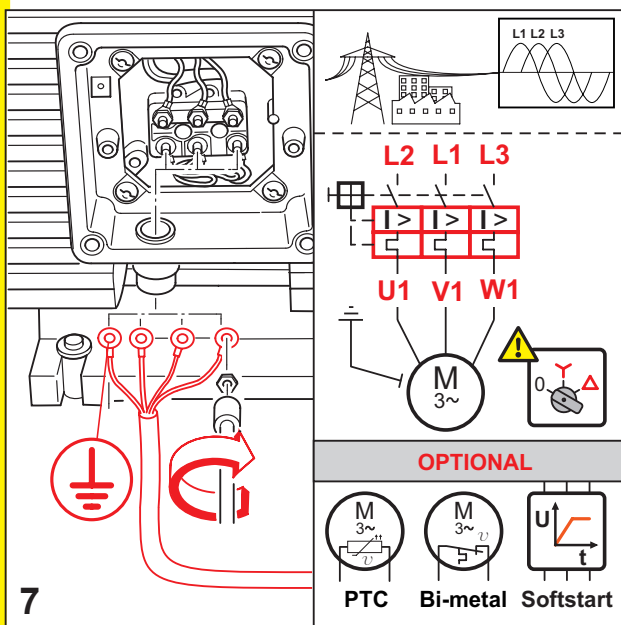

	<p>F1 = F2 (standard)</p> <p>No.: 909507</p>	<p>F3 (standard)</p> <p>No.: 909514</p>
	<p>Satz / Kit Pos.: 17, 20, 24, 62, 75, 76, 85, 86, 104, 122, 125, 126, 146</p> <p>No.: 549000 21300</p>	

 3000 h	
	$A_{MAX} = 39\text{mm}$ $A_{MIN} = 26\text{mm}$ $A_{\text{spray}} < 26\text{mm}$ → 
 → No. 90133300007 (SET)	