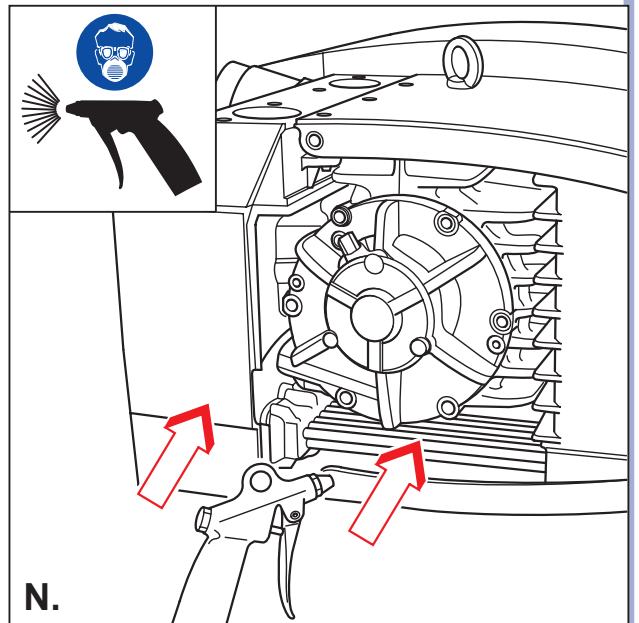

3000 h	
	$A_{MAX} = 39\text{mm}$ $A_{MIN} = 26\text{mm}$ $A_{\text{spray}} < 26\text{mm}$ →
→ No. 90133300007 (SET)	

L.