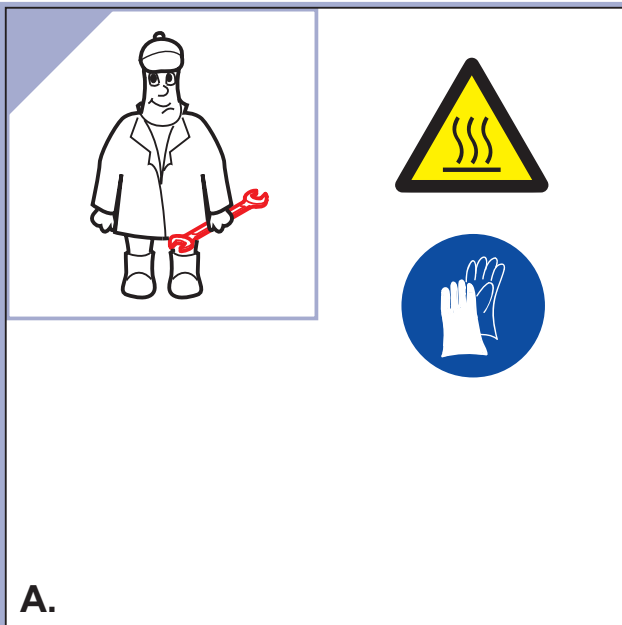

DVT 3.100

2006/42/EG

		MAX. PRESSURE MAX. VACUUM		mbar
		MAX.		m³/h
AIR		DIN EN ISO 3744	$L_{pA} = 77 \text{ dB(A)} - 50\text{Hz}$ $L_{pA} = 78 \text{ dB(A)} - 60\text{Hz}$ $K_{pA} = 3 \text{ dB(A)}$	

<p>129 kg 285 lbs</p>	$A > 100\text{mm}$ $A > 4"$	<p>> 5°C/41°F < 45°C/113°F</p>	<p>max. 90%</p>	<p>max. 800m</p>
<p>1</p> <p>MIN 2m</p>	<p>2</p>			