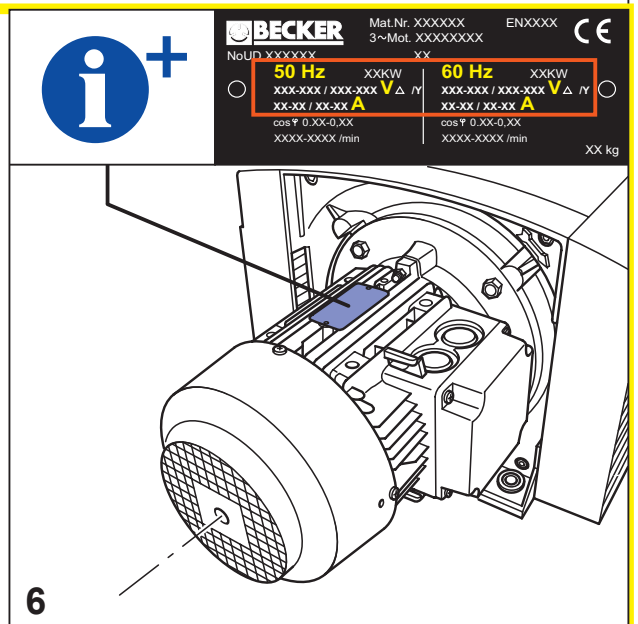

DVT 3.100

2006/42/EG

		MAX. PRESSURE MAX. VACUUM		mbar
		MAX.		m³/h
AIR		DIN EN ISO 3744	$L_{pA} = 77 \text{ dB(A)} - 50\text{Hz}$ $L_{pA} = 78 \text{ dB(A)} - 60\text{Hz}$ $K_{pA} = 3 \text{ dB(A)}$	

<p>129 kg 285 lbs</p>	$A > 100\text{mm}$ $A > 4"$	<p>> 5°C/41°F < 45°C/113°F</p>	<p>max. 90%</p>	<p>max. 800m</p>
<p>1</p> <p>MIN 2m</p>	<p>2</p>			

	<p>F1 = F2 (standard)</p> <p>No.: 909507</p>	<p>F3 (standard)</p> <p>No.: 909514</p>
	<p>Satz / Kit Pos.: 17, 20, 24, 62, 75, 76, 85, 86, 104, 122, 125, 126, 146</p> <p>No.: 549000 21300</p>	

 3000 h	
	$A_{MAX} = 39\text{mm}$ $A_{MIN} = 26\text{mm}$ $A_{\text{spray}} < 26\text{mm}$ → 
 → No. 90133300007 (SET)	